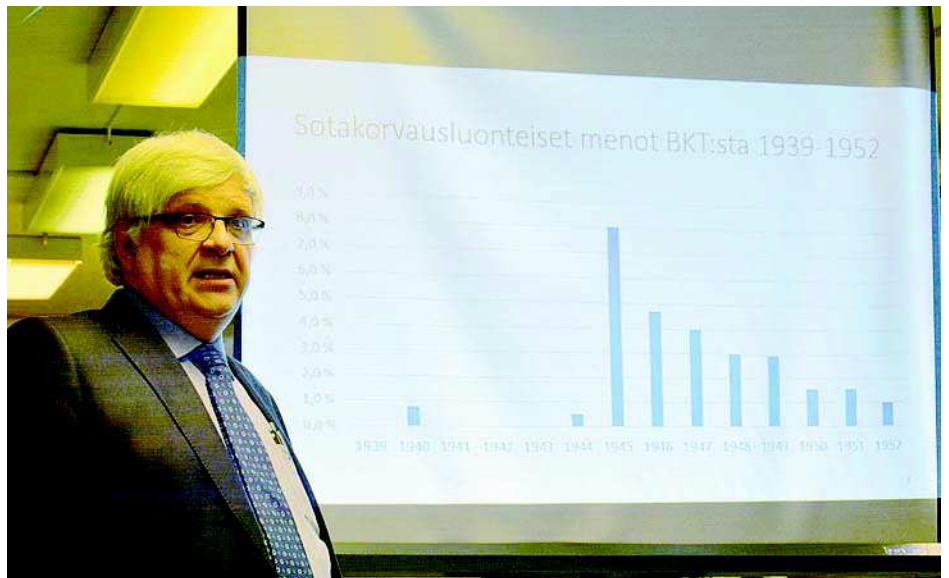

Nivalan Reserviupseerikerho ry:n
sääntömääräinen
kevätkokous pidetään

Nivalan Osuuspankin kokoustilassa
maanantaina 18.4.2016 klo 18.30 alkaen.

Käsitellään sääntömääräiset asiat. Lisäksi
asiana hallituksen täydentäminen.
Mukana Keski-Pohjanmaan MP-piirin
toiminnanjohtaja Antti Wall.

Nivalan Reserviupseerikerho ry:n hallitus

Vaasan Kiltapiiri – Vasa Gillesdistrikt Tiedottaa – Informerar

VETERAANIKONSERTTI – VETERAN-
KONSERT 26.4.2016 klo/kl. 18:00
VAASAN KIRKKO –
TREFALDIGHETSKYRKAN I VASA

Laivaston soittokunta – Flottans musikkår
* virsilauluja suomeksi ja ruotsiksi
* psalmsång på finska och svenska
* kirjallinen ohjelma 5 €
* skriftligt program 5 €
* kolehdin veteraanitoiminnan hyväksi
* kolekt till förmån för veteranarbetet
Hallintokappalainen Tuomo Klapuri
Major Jan-Erik Juslin

ESITELMÄTILAISUUDET –
FÖREDRAGSTILLFÄLLEN Ruotsin sotilas-
asiamies, eversti Bo Stennabb vierailee
Pohjanmaalla 16.–18.5.2016.
Sveriges försvarsattaché, överste Bo Sten-
nabb besöker Österbotten 16.–18.5.2016.
Han föreläser bl.a. i gymnasier.

Yleisötilaisuuksia/För allmänheten:
16.5.2016 klo/kl. 14:30 Selkämeren sairaskoti,
Bottenhavets sjukhem/GERITRIM.
Yhteenveto suomeksi.
17.5.2016 klo/kl. 14:00 Vaasan sotaveteraani-
museo, Vasa krigsveteranmuseum.
Yhteenveto suomeksi.

Enemmän tietoa /Mer information
Per-Elof Boström 040 708 8030

Taloushistorian professori Ilkka Nummela Jyväskylän yliopistosta.

Sotakorvaukset ja kansamme talous

Vaasan Sotaveteraanimuseossa avattiin uusi erikoisnäyttely

Vaasan Sotaveteraanimuseo-
on aktiivit ovat jälleen koon-
neet mielenkiintoisen näyt-
telyn, jossa kuvin ja sanoin
kerrataan toisen maailman-
sodan rauhansopimuksessa
maamme maksettavaksi
määrätyistä raskaista sota-
korvauksista.

Tällä kertaa näyttelyn
kokonaisuus poikkeaa aiem-
mistä, sillä tähän liittyy
myös yleisöluentojen sarja.

Näyttelyn viralliset ava-

jaiset pidettiin helmikuun
puolenvälin paikkeilla.

Ensimmäisen yleisöluen-
non piti sotakorvauksia
paljon tutkinut Jyväskylän
yliopiston taloushistorian
professori Ilkka Nummela.

Hänen aiheenaan oli "So-
takorvaukset ja kansamme
talous – Krigsskadestånden
och vår ekonomi".

Mielenkiintoinen luento
selvitti sotakorvausten tause-
ta ja maksua sekä osuutta

vuosien 1940–1952 brutto-
kansantuotteeseemme.

Aiheen kiinnostavuus ke-
rääsi museon tilat lähes täy-
teen ja esitys herätti runsaasti
kysymyksiä sekä vilkkaan
keskustelun.

Monella seniorikansala-
isella oli omakohtaisia
muistikuvia, sillä useita
vaasalaisia teollisuuslaitok-
sia osallistui tuotteillaan so-
takorvausten maksuun.

Luentosarja jatkuu maa-

liskuulla, jolloin professori
Karl-Erik Michelsen esitel-
mői aiheesta Sotakorvaukset
ja maamme teollisuus.

Edelleen syksyllä 2016
on suunnitteilla 1–2 yleisö-
luentoa.

Talviaikaan Sotaveteraa-
nimuseo on avoinna sun-
nuntaisin klo 14:00–16:00.
Pääsiäisenä 27.3. ja Vappuna
1.5. museo on suljettu.

-r1-