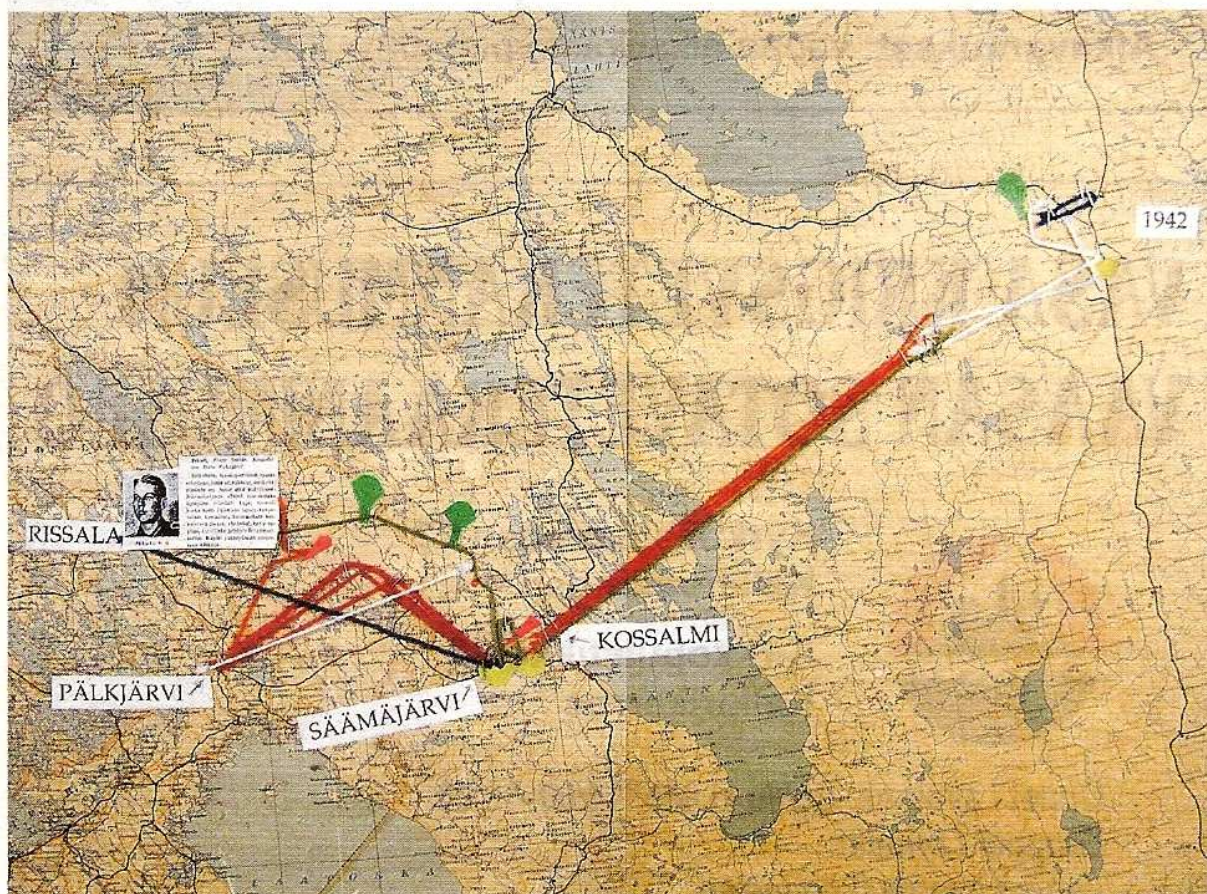

# Pohjanmaan Maanpuolustus- kilta kertoo kaukopartioista

Killan ylläpitämän Vaasan Sotaveteraanimuseon vuoden 2013 vaihtuva-alainen erikoisnäyttely käsittelee viime sotiemme aikaisia kaukopartiotoimintaa. Näyttelyssä on esillä kaukopartiomiesten toimintaan liittyvää kuvamateriaalia ja esineistöä (mm. Sotamuseon kokoelmista lainaksi saatu kyynelradio). Useista merkittävimmistä kaukopartioretkistä on seikkaperäiset karttoihin perustuvat kuvaukset.

Sotaveteraanimuseo on huhti-toukokuussa avoina sunnuntaisin klo 14–16. Ryhmille museota voidaan esitellä myös erikseen sovittaessa.

Kaukopartiomiehet pitivät yhteyttä omiin joukkoihin kyynelradiolla.

Partio Suokkaan partioretki syvälle Itä-Karjalaan Arkangelin radalle (250 km rintamalinjoista) v. 1942.